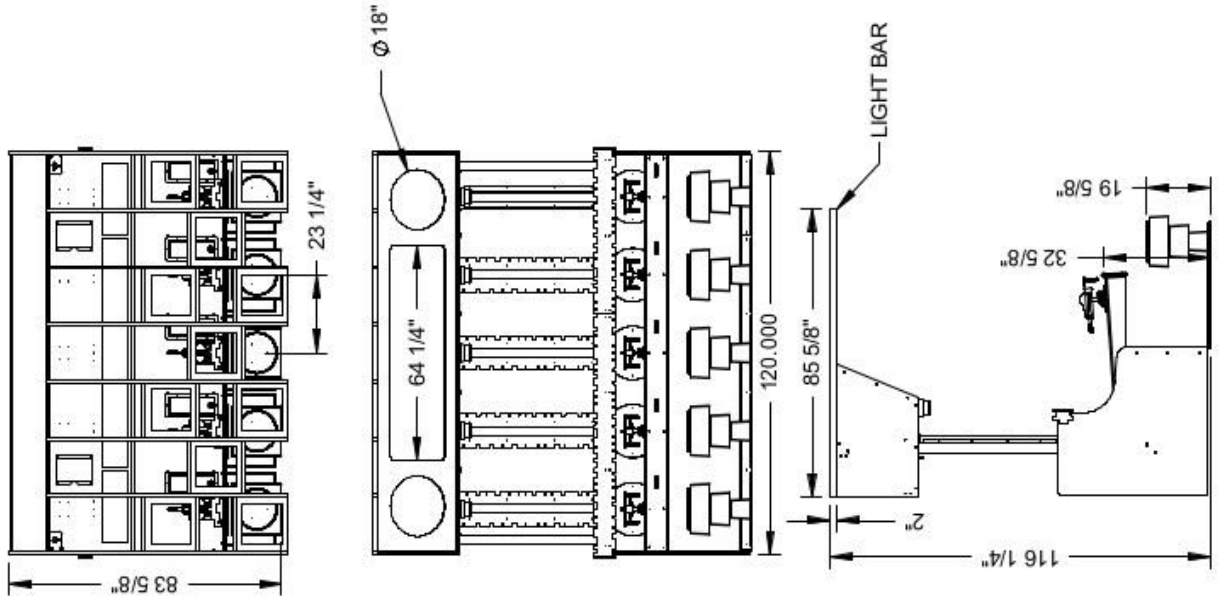

PIXEL PLAY

PIXEL WATER FEC 5 UNIT

POWER REQMT.

(2) 110V - 10 AMP

Bob's Space Racers, Inc.

427 15th Street
Daytona Beach, FL 32117
PH: 386-677-0761
FAX: 386-677-0794
Web: <http://www.BobsSpaceRacers.com>
E-mail: Sales@BobsSpaceRacers.com